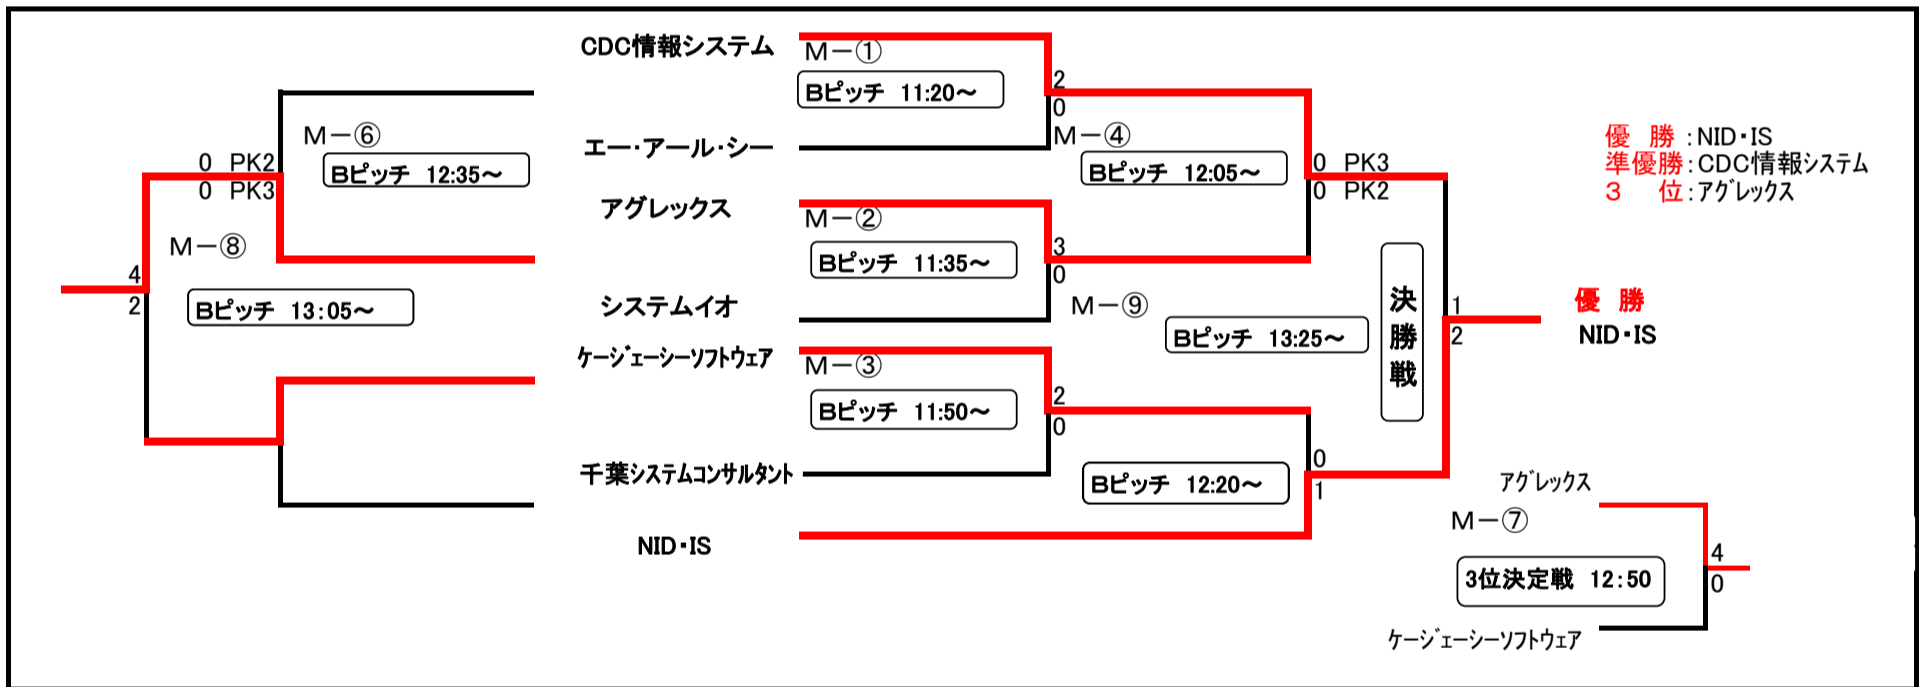

# 第8回CHISAカップ 決勝トーナメント対戦表

※1試合10分1本(決勝戦のみ7分ハーフ)

## マイナー・トーナメント Bピッチ