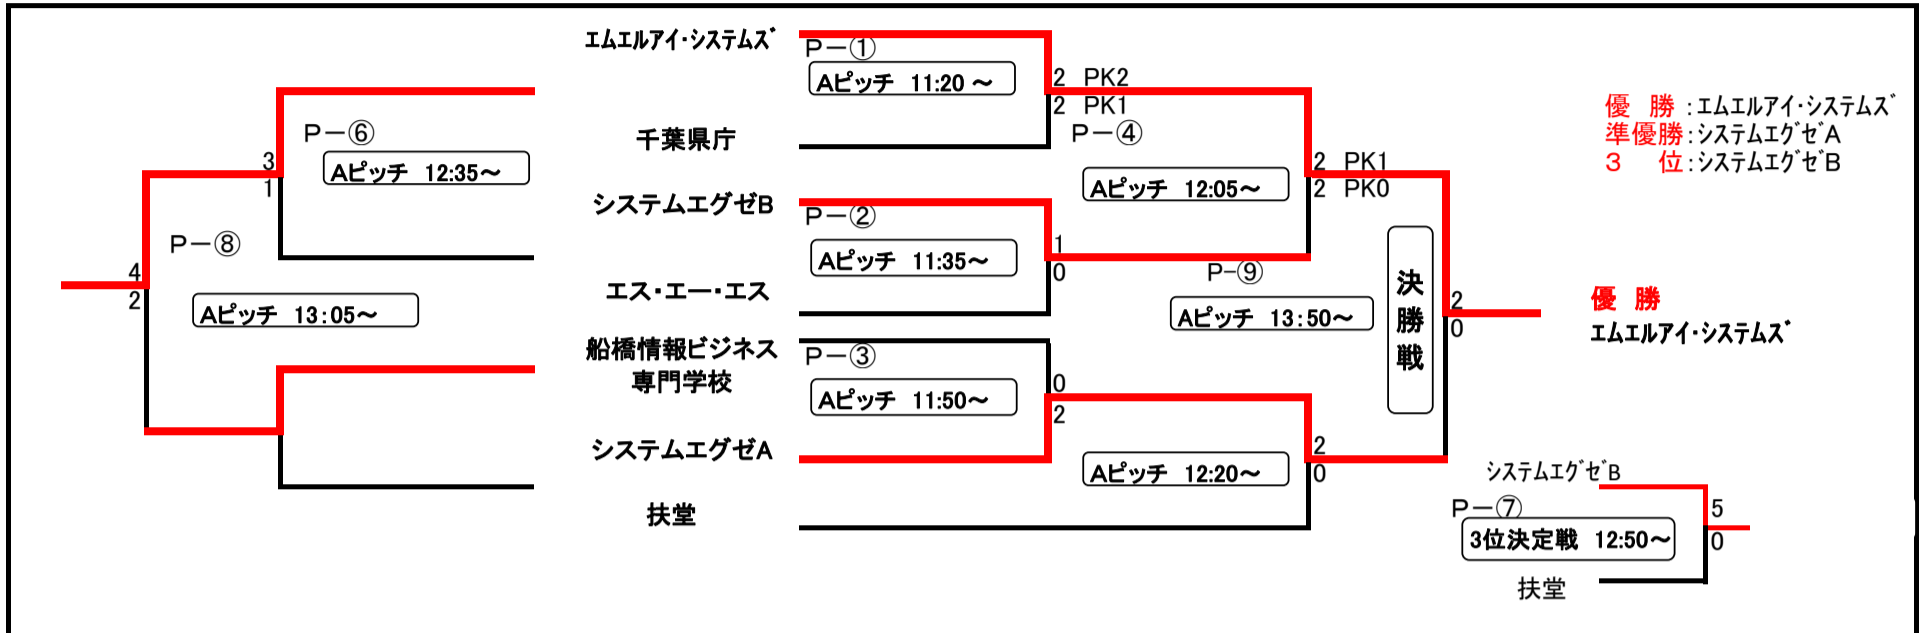

# 第8回CHISAカップ 決勝トーナメント対戦表

※1試合10分1本(決勝戦のみ7分ハーフ)

## マイナー・トーナメント Bピッチ