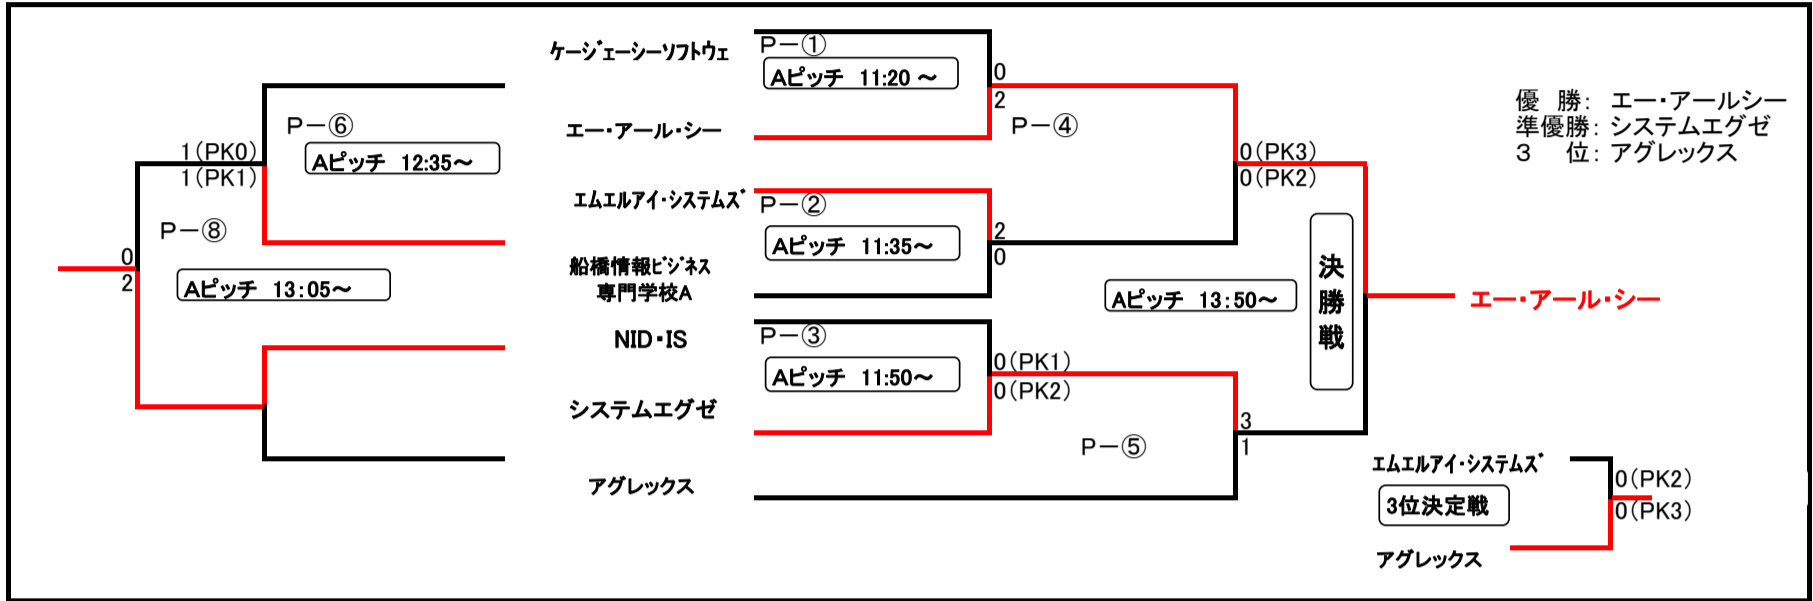

# 第7回CHISAカップ 決勝トーナメント対戦表

※1試合10分1本(決勝戦のみ7分ハーフ)

## マイナー・トーナメント Bピッチ