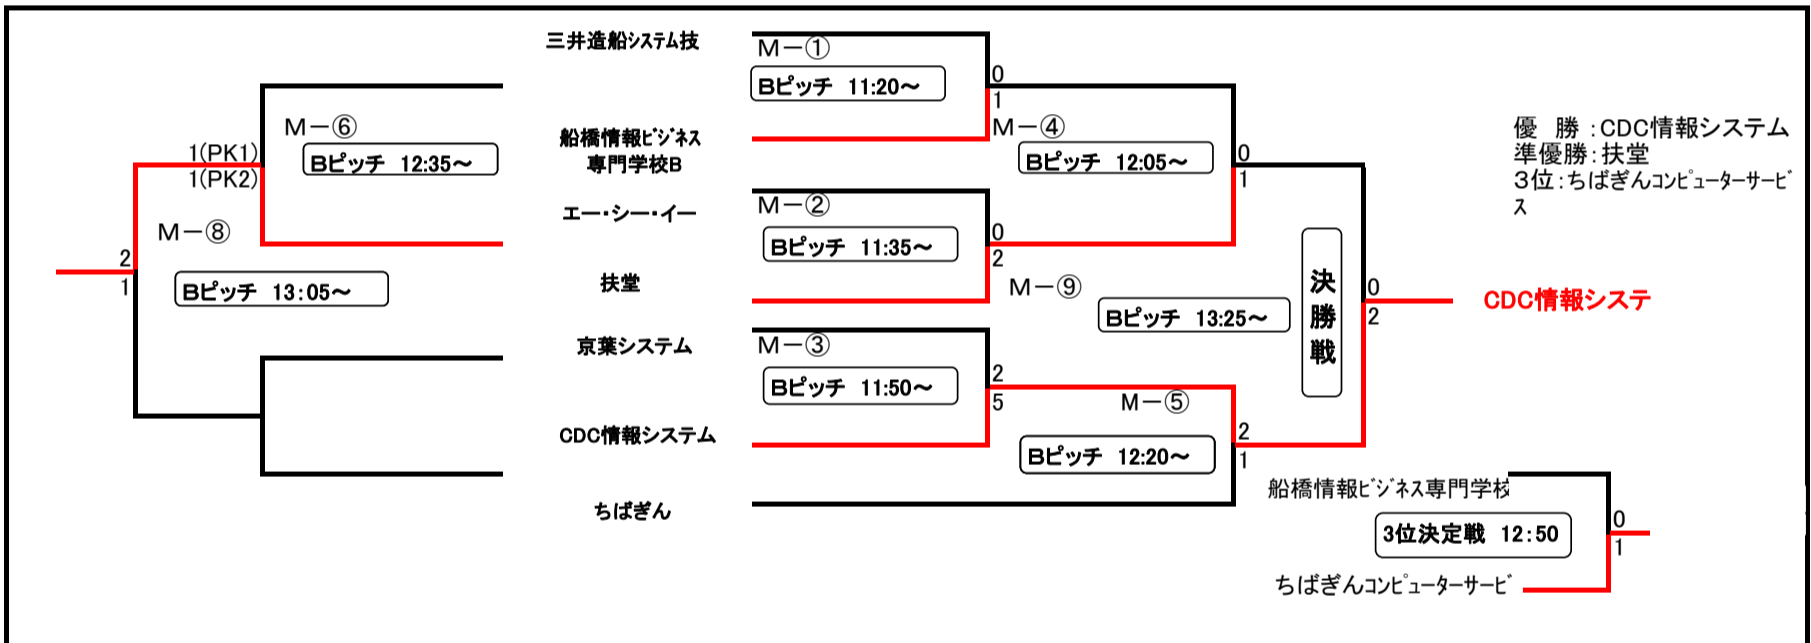

# 第7回CHISAカップ 決勝トーナメント対戦表

※1試合10分1本(決勝戦のみ7分ハーフ)

## マイナー・トーナメント Bピッチ