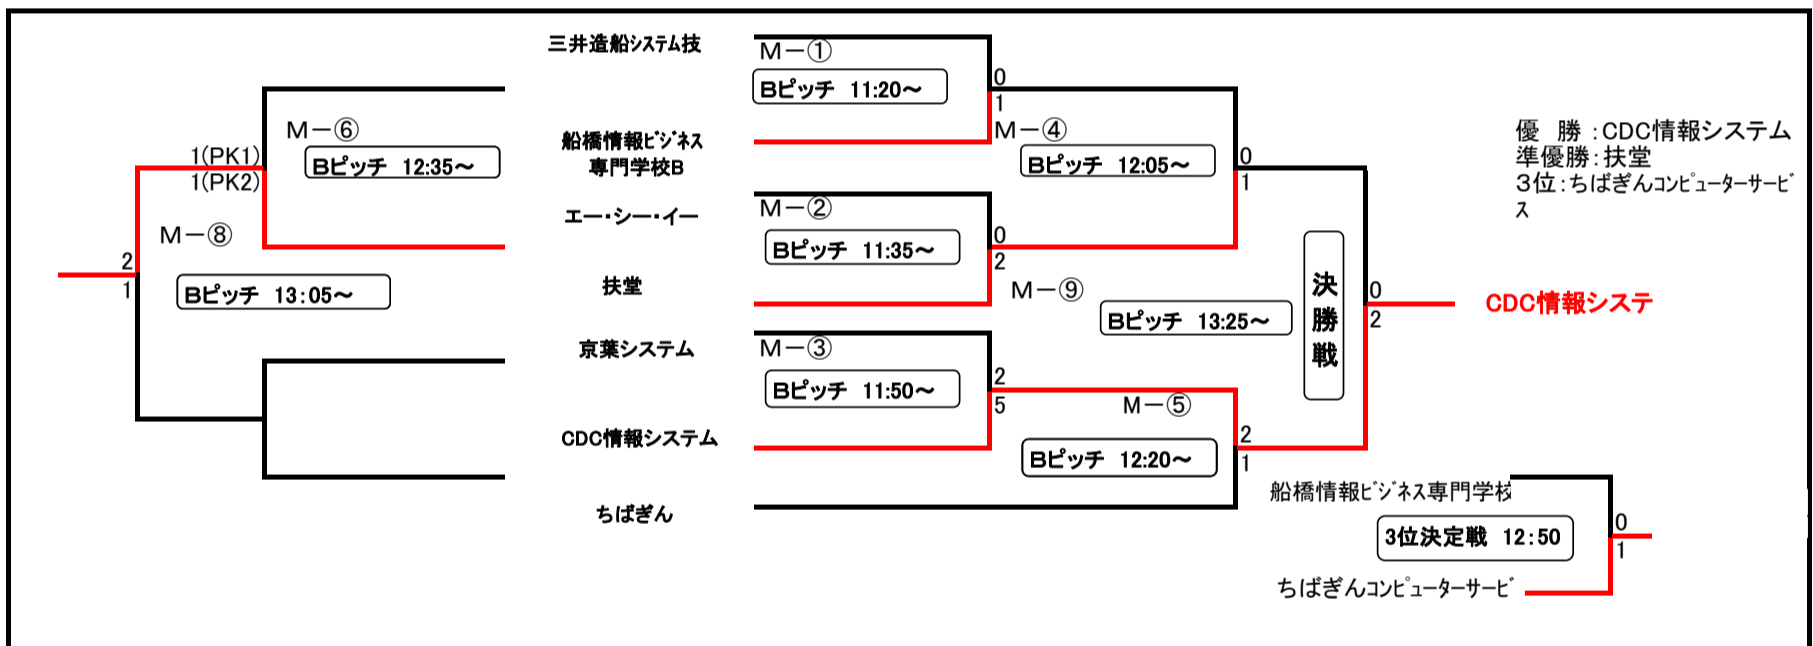

# 第7回CHISAカップ 決勝トーナメント対戦表

※1試合10分1本(決勝戦のみ7分ハーフ)

## マイナー・トーナメント Bピッチ