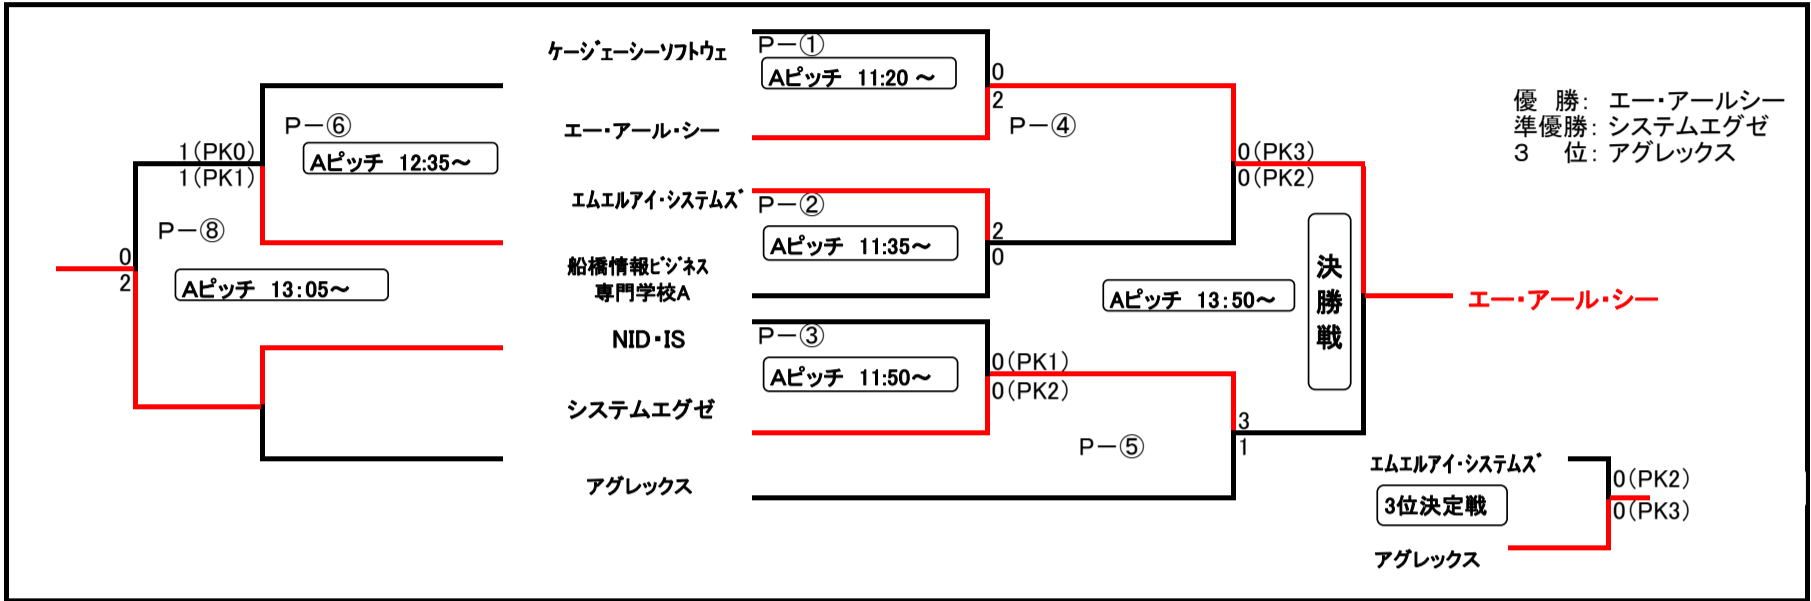

# 第7回CHISAカップ 決勝トーナメント対戦表

※1試合10分1本(決勝戦のみ7分ハーフ)

## マイナー・トーナメント Bピッチ