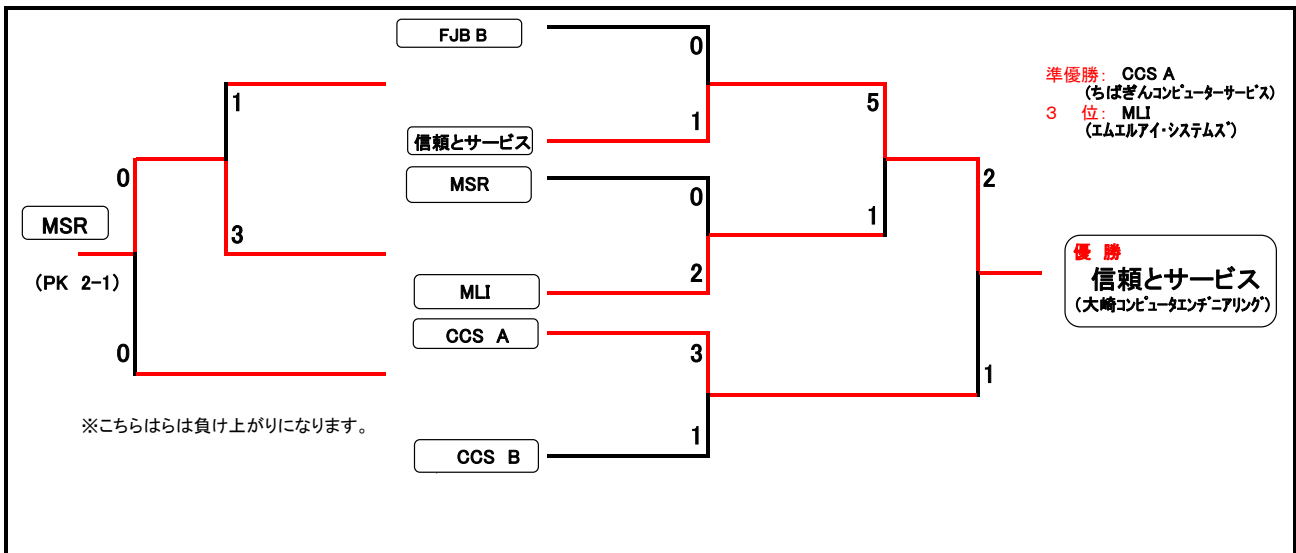

第12回CHISAカップ 決勝トーナメント対戦結果

※1試合10分1本(決勝戦のみ7分ハー)

プロ・トーナメント Aピッチ

マイナー・トーナメント Bピッチ

リトル・トーナメント Cピッチ