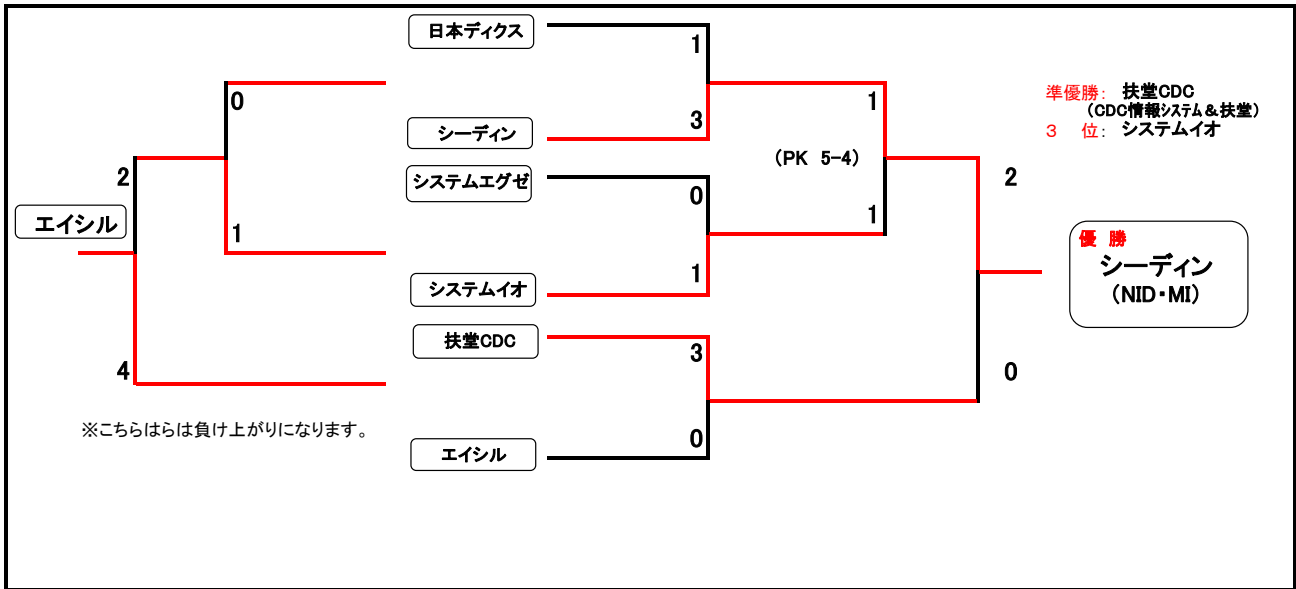

第12回CHISAカップ 決勝トーナメント対戦結果

※1試合10分1本(決勝戦のみ7分ハー)

プロ・トーナメント Aピッチ

マイナー・トーナメント Bピッチ

リトル・トーナメント Cピッチ